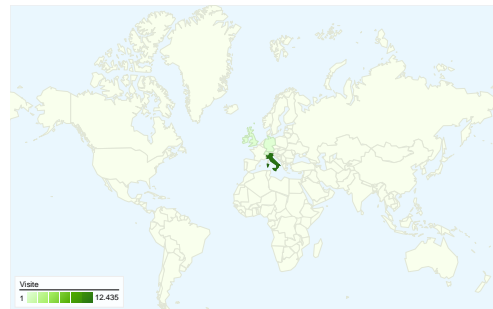

Uso del sito

12.841 Visite

33,20% Frequenza di rimbalzo

129.421 Visualizzazioni di pagina

00:06:48 Tempo medio sul sito

10,08 Pagine/Visita

73,39% % visite nuove

Panoramica visitatori

Visitatori
9.963

Overlay mappa

Panoramica sulle sorgenti di traffico

- **Motori di ricerca**
10.998,00 (85,65%)
- **Siti di riferimento**
1.099,00 (8,56%)
- **Traffico diretto**
744,00 (5,79%)

Panoramica dei contenuti

Tutte le sorgenti di traffico hanno generato complessivamente 12.841 visite

5,79% Traffico diretto

8,56% Siti di riferimento

85,65% Motori di ricerca

- **Motori di ricerca**
10.998,00 (85,65%)
- **Siti di riferimento**
1.099,00 (8,56%)
- **Traffico diretto**
744,00 (5,79%)

12.841 visite provenienti da 50 Paesi/zone

Uso del sito

| Paese/zona | Visite | Pagine/Visita | Tempo medio sul sito | % visite nuove | Frequenza di rimbalzo |
|----------------|---------------|---------------|----------------------|----------------|-----------------------|
| Italy | 12.435 | 10,08 | 00:06:42 | 73,98% | 33,19% |
| United Kingdom | 96 | 9,08 | 00:09:30 | 55,21% | 33,33% |
| Switzerland | 50 | 10,50 | 00:09:00 | 76,00% | 28,00% |
| Germany | 36 | 10,39 | 00:08:17 | 72,22% | 30,56% |
| Ireland | 32 | 6,41 | 00:06:03 | 21,88% | 59,38% |
| France | 28 | 21,68 | 00:20:23 | 46,43% | 21,43% |
| United States | 18 | 7,17 | 00:08:03 | 88,89% | 33,33% |
| Greece | 16 | 19,75 | 00:17:35 | 37,50% | 31,25% |
| Australia | 16 | 15,25 | 00:17:18 | 31,25% | 6,25% |
| Spain | 15 | 6,27 | 00:06:50 | 33,33% | 60,00% |