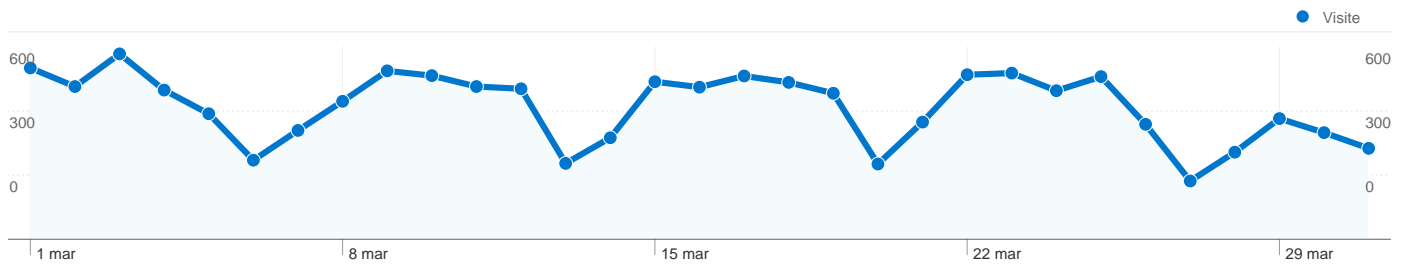

Uso del sito

12.841 Visite

33,20% Frequenza di rimbalzo

129.421 Visualizzazioni di pagina

00:06:48 Tempo medio sul sito

10,08 Pagine/Visita

73,39% % visite nuove

Panoramica visitatori

9.963 persone hanno visitato questo sito

12.841 Visite

9.963 Visitatori unici assoluti

129.421 Visualizzazioni di pagina

10,08 Media visualizzazioni di pagina

00:06:48 Tempo sul sito

33,20% Frequenza di rimbalzo

Tutte le sorgenti di traffico hanno generato complessivamente 12.841 visite

5,79% Traffico diretto

8,56% Siti di riferimento

85,65% Motori di ricerca

- **Motori di ricerca**
10.998,00 (85,65%)
- **Siti di riferimento**
1.099,00 (8,56%)
- **Traffico diretto**
744,00 (5,79%)