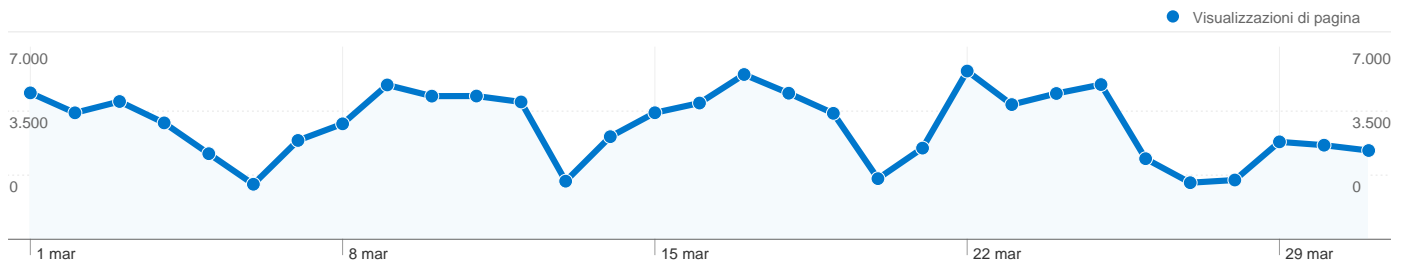

Tutte le sorgenti di traffico hanno generato complessivamente 12.841 visite

5,79% Traffico diretto

8,56% Siti di riferimento

85,65% Motori di ricerca

- **Motori di ricerca**
10.998,00 (85,65%)
- **Siti di riferimento**
1.099,00 (8,56%)
- **Traffico diretto**
744,00 (5,79%)

Principali sorgenti di traffico

| Sorgenti | Visite | % visite | Parole chiave | Visite | % visite |
|------------------------------|--------|----------|-----------------------------------|--------|----------|
| google (organic) | 10.492 | 81,71% | esercizi di inglese | 5.884 | 53,50% |
| (direct) ((none)) | 744 | 5,79% | esercizi d'inglese | 151 | 1,37% |
| it.wikipedia.org (referral) | 482 | 3,75% | brani in inglese | 148 | 1,35% |
| yahoo (organic) | 347 | 2,70% | esercizi verbi irregolari inglese | 133 | 1,21% |
| skuela.tiscali.it (referral) | 291 | 2,27% | esercizi inglese | 97 | 0,88% |

12.841 visite provenienti da 50 Paesi/zone

Uso del sito

| Paese/zona | Visite | Pagine/Visita | Tempo medio sul sito | % visite nuove | Frequenza di rimbalzo |
|----------------|---------------|---------------|----------------------|----------------|-----------------------|
| Italy | 12.435 | 10,08 | 00:06:42 | 73,98% | 33,19% |
| United Kingdom | 96 | 9,08 | 00:09:30 | 55,21% | 33,33% |
| Switzerland | 50 | 10,50 | 00:09:00 | 76,00% | 28,00% |
| Germany | 36 | 10,39 | 00:08:17 | 72,22% | 30,56% |
| Ireland | 32 | 6,41 | 00:06:03 | 21,88% | 59,38% |
| France | 28 | 21,68 | 00:20:23 | 46,43% | 21,43% |
| United States | 18 | 7,17 | 00:08:03 | 88,89% | 33,33% |
| Greece | 16 | 19,75 | 00:17:35 | 37,50% | 31,25% |
| Australia | 16 | 15,25 | 00:17:18 | 31,25% | 6,25% |
| Spain | 15 | 6,27 | 00:06:50 | 33,33% | 60,00% |

1 - 10 di 50

Complessivamente, le pagine di questo sito sono state visualizzate 129.421 volte

 **129.421** Visualizzazioni di pagina

 **50.111** Visualizzazioni uniche

 **33,20%** Frequenza di rimbalzo

Contenuti più visualizzati