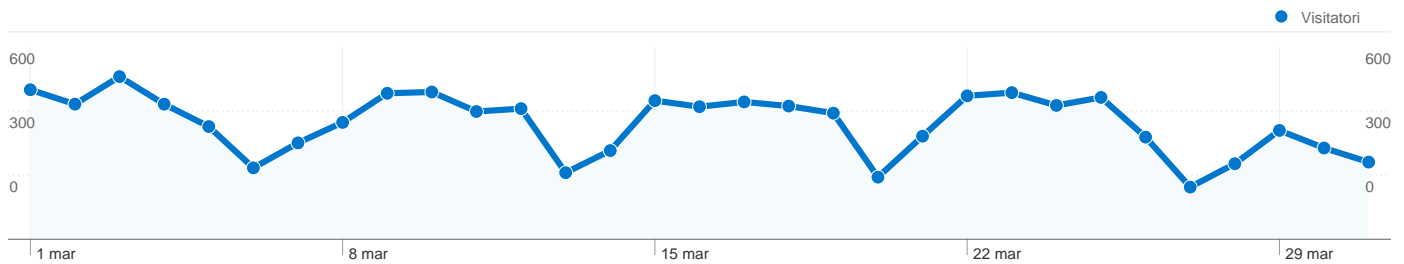

Uso del sito

12.841 Visite

33,20% Frequenza di rimbalzo

129.421 Visualizzazioni di pagina

00:06:48 Tempo medio sul sito

10,08 Pagine/Visita

73,39% % visite nuove

Panoramica visitatori

Visitatori
9.963

Overlay mappa

Panoramica sulle sorgenti di traffico

- **Motori di ricerca**
10.998,00 (85,65%)
- **Siti di riferimento**
1.099,00 (8,56%)
- **Traffico diretto**
744,00 (5,79%)

Panoramica dei contenuti

9.963 persone hanno visitato questo sito

12.841 Visite

9.963 Visitatori unici assoluti

129.421 Visualizzazioni di pagina

10,08 Media visualizzazioni di pagina

00:06:48 Tempo sul sito

33,20% Frequenza di rimbalzo