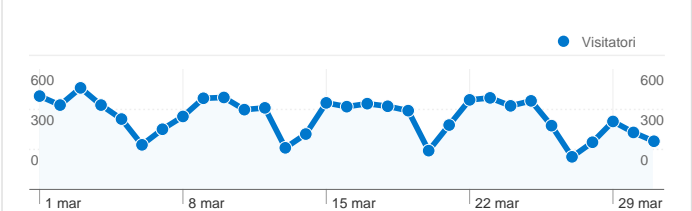

Uso del sito

12.841 Visite

33,20% Frequenza di rimbalzo

129.421 Visualizzazioni di pagina

00:06:48 Tempo medio sul sito

10,08 Pagine/Visita

73,39% % visite nuove

Panoramica visitatori

Visitatori
9.963

Overlay mappa

Panoramica sulle sorgenti di traffico

- **Motori di ricerca**
10.998,00 (85,65%)
- **Siti di riferimento**
1.099,00 (8,56%)
- **Traffico diretto**
744,00 (5,79%)

Panoramica dei contenuti

9.963 persone hanno visitato questo sito

12.841 Visite

9.963 Visitatori unici assoluti

129.421 Visualizzazioni di pagina

10,08 Media visualizzazioni di pagina

00:06:48 Tempo sul sito

33,20% Frequenza di rimbalzo

1 - 10 di 50

Complessivamente, le pagine di questo sito sono state visualizzate 129.421 volte

 **129.421** Visualizzazioni di pagina

 **50.111** Visualizzazioni uniche

 **33,20%** Frequenza di rimbalzo

Contenuti più visualizzati