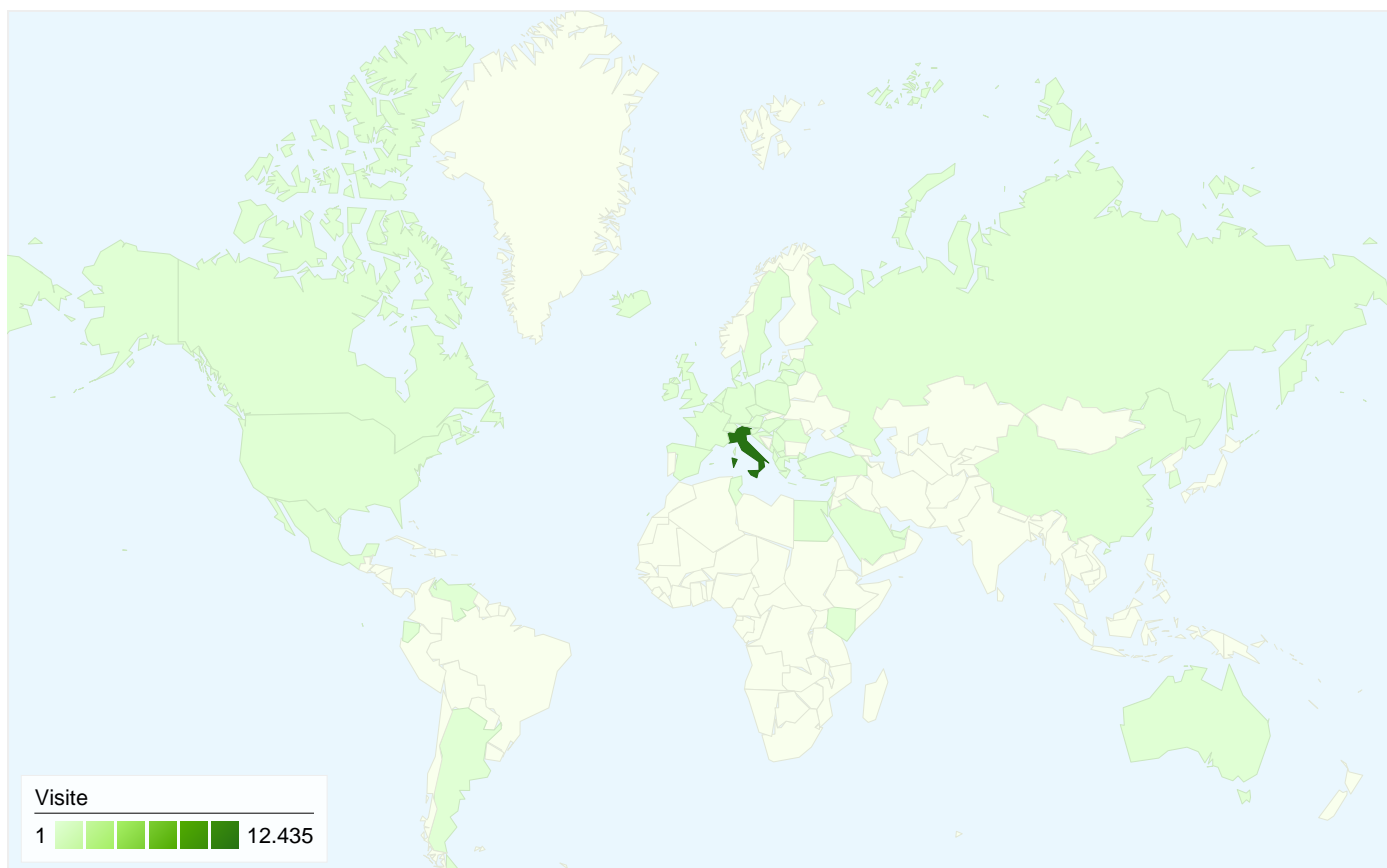

Visitatori
9.963

Overlay mappa

Panoramica sulle sorgenti di traffico

- **Motori di ricerca**
10.998,00 (85,65%)
- **Siti di riferimento**
1.099,00 (8,56%)
- **Traffico diretto**
744,00 (5,79%)

Panoramica dei contenuti

9.963 persone hanno visitato questo sito

12.841 Visite

9.963 Visitatori unici assoluti

129.421 Visualizzazioni di pagina

10,08 Media visualizzazioni di pagina

00:06:48 Tempo sul sito

33,20% Frequenza di rimbalzo

Tutte le sorgenti di traffico hanno generato complessivamente 12.841 visite

5,79% Traffico diretto

8,56% Siti di riferimento

85,65% Motori di ricerca

- **Motori di ricerca**
10.998,00 (85,65%)
- **Siti di riferimento**
1.099,00 (8,56%)
- **Traffico diretto**
744,00 (5,79%)

12.841 visite provenienti da 50 Paesi/zone

Uso del sito

| Paese/zona | Visite | Pagine/Visita | Tempo medio sul sito | % visite nuove | Frequenza di rimbalzo |
|----------------|---------------|---------------|----------------------|----------------|-----------------------|
| Italy | 12.435 | 10,08 | 00:06:42 | 73,98% | 33,19% |
| United Kingdom | 96 | 9,08 | 00:09:30 | 55,21% | 33,33% |
| Switzerland | 50 | 10,50 | 00:09:00 | 76,00% | 28,00% |
| Germany | 36 | 10,39 | 00:08:17 | 72,22% | 30,56% |
| Ireland | 32 | 6,41 | 00:06:03 | 21,88% | 59,38% |
| France | 28 | 21,68 | 00:20:23 | 46,43% | 21,43% |
| United States | 18 | 7,17 | 00:08:03 | 88,89% | 33,33% |
| Greece | 16 | 19,75 | 00:17:35 | 37,50% | 31,25% |
| Australia | 16 | 15,25 | 00:17:18 | 31,25% | 6,25% |
| Spain | 15 | 6,27 | 00:06:50 | 33,33% | 60,00% |