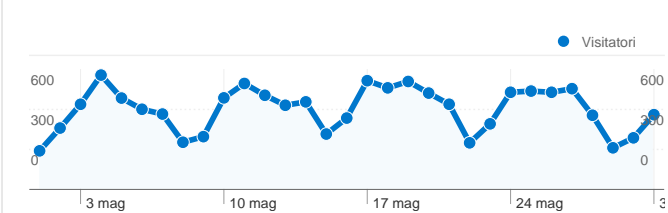

## Uso del sito

**13.842** Visite

**33,80%** Frequenza di rimbalzo

**146.248** Visualizzazioni di pagina

**00:06:39** Tempo medio sul sito

**10,57** Pagine/Visita

**74,66%** % Nuove visite

## Panoramica visitatori

**Visitatori**  
**11.131**

**11.131 persone hanno visitato questo sito**

 **13.842** Visite

 **11.131** Visitatori unici assoluti

 **146.248** Visualizzazioni di pagina

 **10,57** Media visualizzazioni di pagina

 **00:06:39** Tempo sul sito

## Contenuti principali

Pagine	Visualizzazioni di pagina	% visualizzazioni di pagina
/	28.077	19,20%
/Riepilogo.aspx	6.824	4,67%
/verbi-irregolari/EseVerbi.aspx?Modalita=2	4.887	3,34%
/Traduzione.aspx	3.970	2,71%
/verbi-irregolari/Verbi.aspx	3.323	2,27%