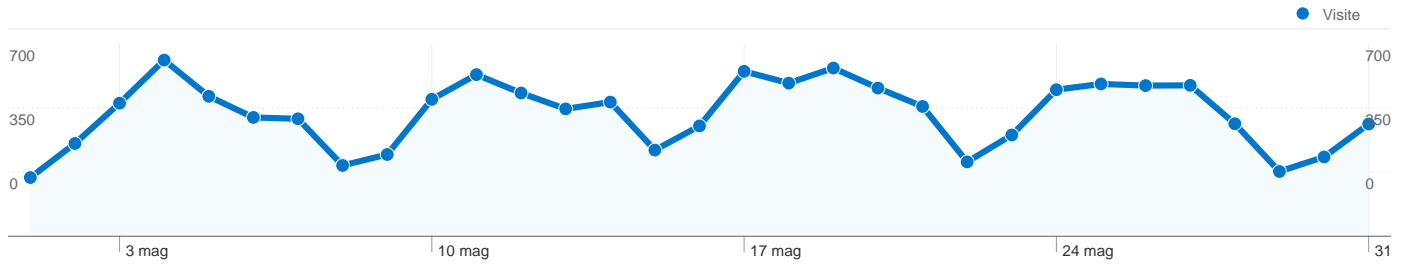

13.842

- **6,17%** Traffico diretto
- **6,91%** Siti referenti
- **86,92%** Motori di ricerca

- **Motori di ricerca**
  12.032,00 (86,92%)
- **Siti referenti**
  956,00 (6,91%)
- **Traffico diretto**
  854,00 (6,17%)

Principali sorgenti di traffico

Sorgenti	Visite	% visite	Parole chiave	Visite	% visite
google (organic)	11.226	81,10%	esercizi di inglese	6.065	50,41%
(direct) ((none))	854	6,17%	esercizi d'inglese	190	1,58%
yahoo (organic)	427	3,08%	brani in inglese	140	1,16%
it.wikipedia.org (referral)	411	2,97%	esercizi verbi irregolari inglese	129	1,07%
skuola.tiscali.it (referral)	232	1,68%	esercizi inglese	96	0,80%