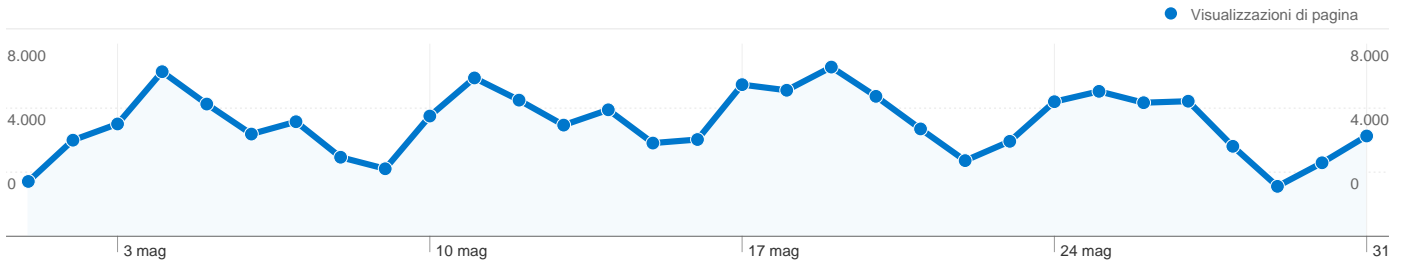

146.248

146.248 Visualizzazioni di pagina

53.977 Visualizzazioni uniche

33,80% Frequenza di rimbalzo

Contenuti principali

Pagine	Visualizzazioni di pagina	% visualizzazioni di pagina
/	28.077	19,20%
/Riepilogo.aspx	6.824	4,67%
/verbi-irregolari/EseVerbi.aspx?Modalita=2	4.887	3,34%
/Traduzione.aspx	3.970	2,71%
/verbi-irregolari/Verbi.aspx	3.323	2,27%