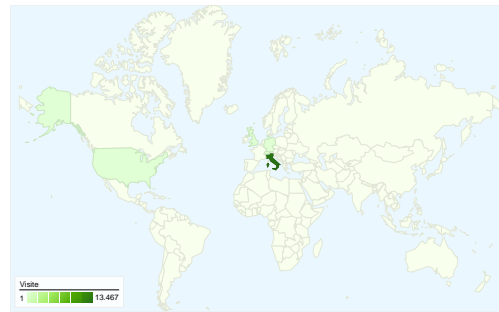

Overlay mappa

Panoramica sulle sorgenti di traffico

- **Motori di ricerca**
  12.032,00 (86,92%)
- **Siti referenti**
  956,00 (6,91%)
- **Traffico diretto**
  854,00 (6,17%)

Panoramica dei contenuti

Pagine	Visualizzazioni di pagina	% visualizzazioni di pagina
/	28.077	19,20%
/Riepilogo.aspx	6.824	4,67%
/verbi-	4.887	3,34%
/Traduzione.aspx	3.970	2,71%
/verbi-irregolari/Verbi.aspx	3.323	2,27%