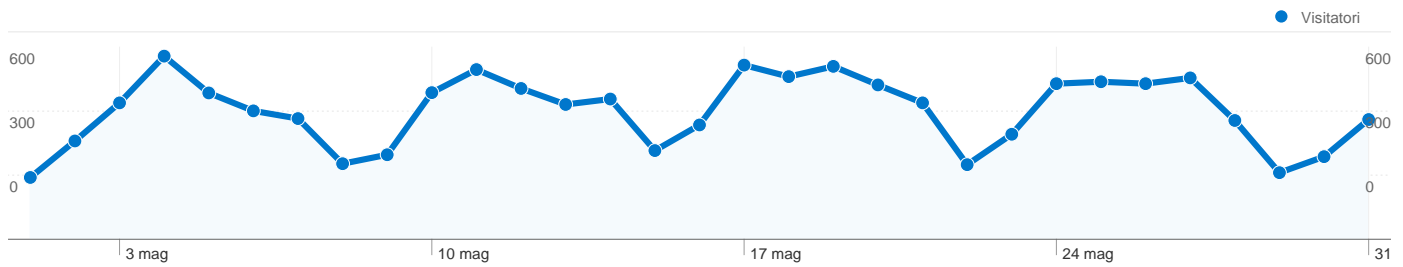

## Panoramica visitatori

**Visitatori**  
**11.131**

## Overlay mappa

## Panoramica sulle sorgenti di traffico

- **Motori di ricerca**  
12.032,00 (86,92%)
- **Siti referenti**  
956,00 (6,91%)
- **Traffico diretto**  
854,00 (6,17%)

**11.131 persone hanno visitato questo sito**

 **13.842** Visite

 **11.131** Visitatori unici assoluti

 **146.248** Visualizzazioni di pagina

 **10,57** Media visualizzazioni di pagina

 **00:06:39** Tempo sul sito