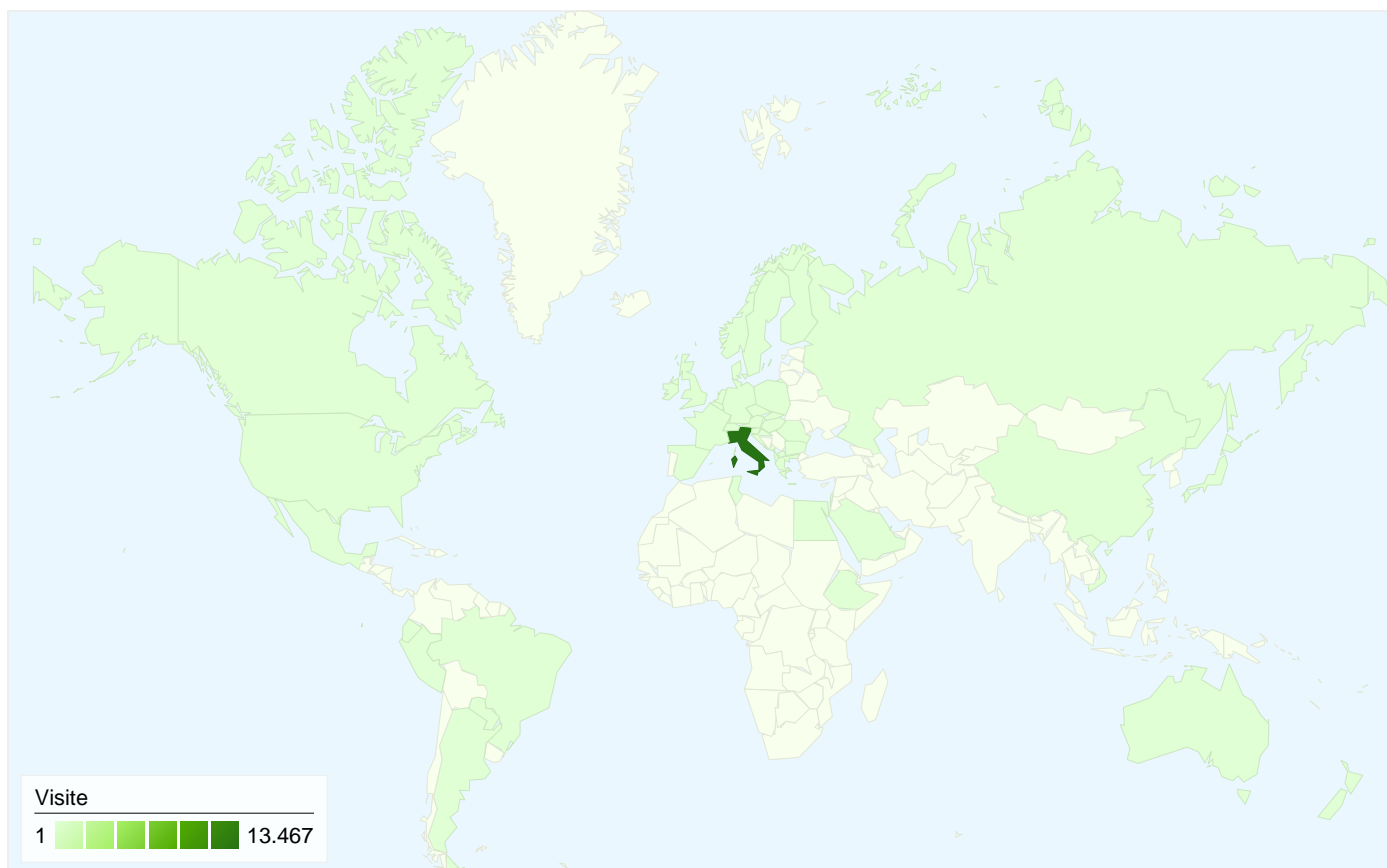

**11.131 persone hanno visitato questo sito**

 **13.842** Visite

 **11.131** Visitatori unici assoluti

 **146.248** Visualizzazioni di pagina

 **10,57** Media visualizzazioni di pagina

 **00:06:39** Tempo sul sito

**13.842**

-  **6,17%** Traffico diretto
-  **6,91%** Siti referenti
-  **86,92%** Motori di ricerca

- **Motori di ricerca**  
12.032,00 (86,92%)
- **Siti referenti**  
956,00 (6,91%)
- **Traffico diretto**  
854,00 (6,17%)

## 13.84249Paesi/zone