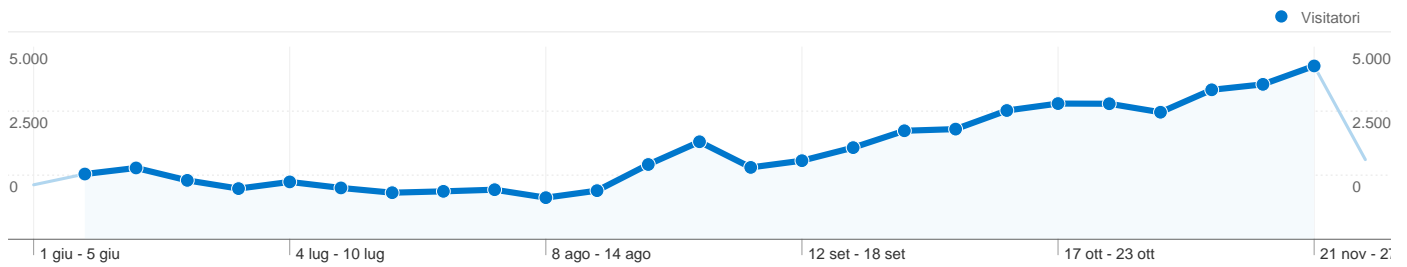

56.055 persone hanno visitato questo sito

75.172 Visite

56.055 Visitatori unici assoluti

715.613 Visualizzazioni di pagina

9,52 Media visualizzazioni di pagina

00:06:36 Tempo sul sito

33,35% Frequenza di rimbalzo

72,92% Nuove visite

Profilo tecnico

Browser	Visite	% visite	Velocità connessione	Visite	% visite
Internet Explorer	43.772	58,23%	DSL	40.535	53,92%
Firefox	16.409	21,83%	Unknown	28.933	38,49%
Chrome	9.206	12,25%	T1	2.516	3,35%
Safari	5.218	6,94%	Dialup	2.490	3,31%
Opera	463	0,62%	Cable	371	0,49%