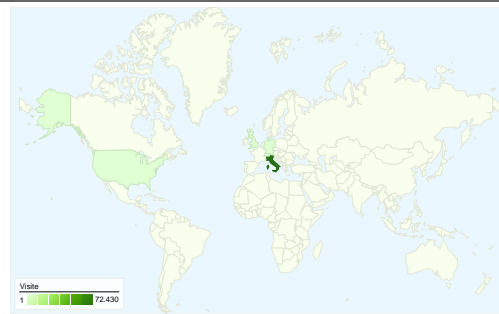

Uso del sito

75.172 Visite

33,35% Frequenza di rimbalzo

715.613 Visualizzazioni di pagina

00:06:36 Tempo medio sul sito

9,52 Pagine/Visita

72,92% % Nuove visite

Panoramica visitatori

Visitatori
56.055

Overlay mappa

Panoramica sulle sorgenti di traffico

- **Motori di ricerca**
65.208,00 (86,75%)
- **Traffico diretto**
6.223,00 (8,28%)
- **Siti referenti**
3.741,00 (4,98%)

Panoramica dei contenuti

Tutte le sorgenti di traffico hanno generato un totale di 75.172 visite

- **Motori di ricerca**
65.208,00 (86,75%)
- **Traffico diretto**
6.223,00 (8,28%)
- **Siti referenti**
3.741,00 (4,98%)

Principali sorgenti di traffico

75.172 visite provenienti da 99 Paesi/zone

Uso del sito

Paese/zona	Visite	Pagine/Visita	Tempo medio sul sito	% Nuove visite	Frequenza di rimbalzo
Italy	72.430	9,58	00:06:37	73,13%	32,92%
United Kingdom	527	9,35	00:07:21	66,03%	36,43%
Switzerland	408	11,43	00:06:31	72,55%	36,03%
Germany	234	9,73	00:06:58	69,23%	37,18%
United States	222	6,95	00:05:29	79,73%	52,70%
Australia	119	4,13	00:02:55	26,05%	74,79%
France	108	9,51	00:08:00	83,33%	33,33%
Spain	86	7,95	00:06:06	82,56%	43,02%
Ireland	66	8,06	00:06:48	69,70%	42,42%
Netherlands	57	15,19	00:08:02	84,21%	31,58%