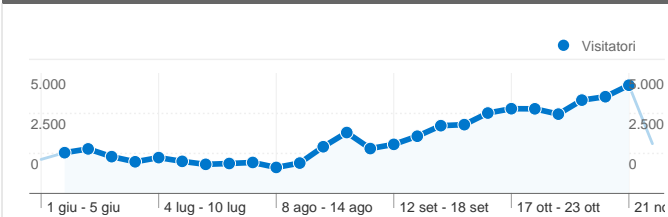

Uso del sito

75.172 Visite

33,35% Frequenza di rimbalzo

715.613 Visualizzazioni di pagina

00:06:36 Tempo medio sul sito

9,52 Pagine/Visita

72,92% % Nuove visite

Panoramica visitatori

Visitatori
56.055

Overlay mappa

Panoramica sulle sorgenti di traffico

- **Motori di ricerca**
65.208,00 (86,75%)
- **Traffico diretto**
6.223,00 (8,28%)
- **Siti referenti**
3.741,00 (4,98%)

Panoramica dei contenuti

Tutte le sorgenti di traffico hanno generato un totale di 75.172 visite

- **Motori di ricerca**
65.208,00 (86,75%)
- **Traffico diretto**
6.223,00 (8,28%)
- **Siti referenti**
3.741,00 (4,98%)

Principali sorgenti di traffico

75.172 visite provenienti da 99 Paesi/zone

Uso del sito

Paese/zona	Visite	Pagine/Visita	Tempo medio sul sito	% Nuove visite	Frequenza di rimbalzo
Italy	72.430	9,58	00:06:37	73,13%	32,92%
United Kingdom	527	9,35	00:07:21	66,03%	36,43%
Switzerland	408	11,43	00:06:31	72,55%	36,03%
Germany	234	9,73	00:06:58	69,23%	37,18%
United States	222	6,95	00:05:29	79,73%	52,70%
Australia	119	4,13	00:02:55	26,05%	74,79%
France	108	9,51	00:08:00	83,33%	33,33%
Spain	86	7,95	00:06:06	82,56%	43,02%
Ireland	66	8,06	00:06:48	69,70%	42,42%
Netherlands	57	15,19	00:08:02	84,21%	31,58%