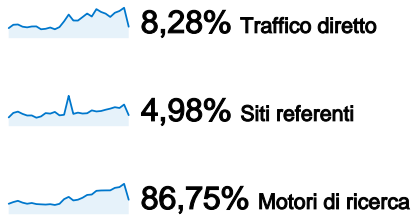

Pagine	Visualizzazioni di pagina	% visualizzazioni di pagina
/	103.406	14,45%
/Riepilogo.aspx	52.699	7,36%
/Traduzione.aspx	21.604	3,02%
/verbi-	14.671	2,05%
/Esercizi.aspx?Unità=1	14.496	2,03%

56.055 persone hanno visitato questo sito

75.172 Visite

56.055 Visitatori unici assoluti

715.613 Visualizzazioni di pagina

9,52 Media visualizzazioni di pagina

00:06:36 Tempo sul sito

33,35% Frequenza di rimbalzo

72,92% Nuove visite

Profilo tecnico

Tutte le sorgenti di traffico hanno generato un totale di 75.172 visite

- **Motori di ricerca**
65.208,00 (86,75%)
- **Traffico diretto**
6.223,00 (8,28%)
- **Siti referenti**
3.741,00 (4,98%)

Principali sorgenti di traffico