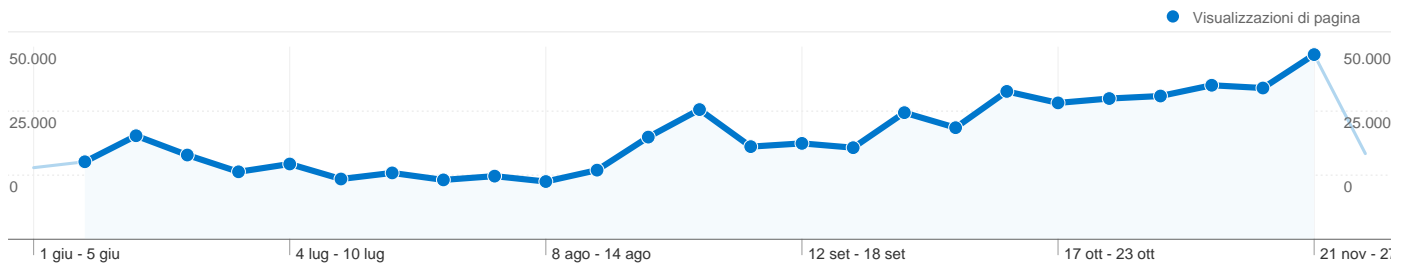

Tutte le sorgenti di traffico hanno generato un totale di 75.172 visite

- **Motori di ricerca**
65.208,00 (86,75%)
- **Traffico diretto**
6.223,00 (8,28%)
- **Siti referenti**
3.741,00 (4,98%)

Principali sorgenti di traffico

Sorgenti	Visite	% visite	Parole chiave	Visite	% visite
google (organic)	60.153	80,02%	esercizi di inglese	18.482	28,34%
(direct) ((none))	6.223	8,28%	esercizi inglese	6.207	9,52%
yahoo (organic)	1.987	2,64%	inglese esercizi	1.856	2,85%
it.wikipedia.org (referral)	1.354	1,80%	esercizi d'inglese	1.491	2,29%
search (organic)	1.323	1,76%	brani in inglese	917	1,41%

75.172 visite provenienti da 99 Paesi/zone

Uso del sito

Paese/zona	Visite	Pagine/Visita	Tempo medio sul sito	% Nuove visite	Frequenza di rimbalzo
Italy	72.430	9,58	00:06:37	73,13%	32,92%
United Kingdom	527	9,35	00:07:21	66,03%	36,43%
Switzerland	408	11,43	00:06:31	72,55%	36,03%
Germany	234	9,73	00:06:58	69,23%	37,18%
United States	222	6,95	00:05:29	79,73%	52,70%
Australia	119	4,13	00:02:55	26,05%	74,79%
France	108	9,51	00:08:00	83,33%	33,33%
Spain	86	7,95	00:06:06	82,56%	43,02%
Ireland	66	8,06	00:06:48	69,70%	42,42%
Netherlands	57	15,19	00:08:02	84,21%	31,58%

1 - 10 di 99

Le pagine di questo sito sono state visualizzate 715.613 volte in totale

 715.613 Visualizzazioni di pagina

 300.928 Visualizzazioni uniche

 33,35% Frequenza di rimbalzo

Contenuti principali

Pagine	Visualizzazioni di pagina	% visualizzazioni di pagina
/	103.406	14,45%
/Riepilogo.aspx	52.699	7,36%
/Traduzione.aspx	21.604	3,02%
/verbi-irregolari/EseVerbi.aspx?Modalita=2	14.671	2,05%
/Esercizi.aspx?Unita=1	14.496	2,03%