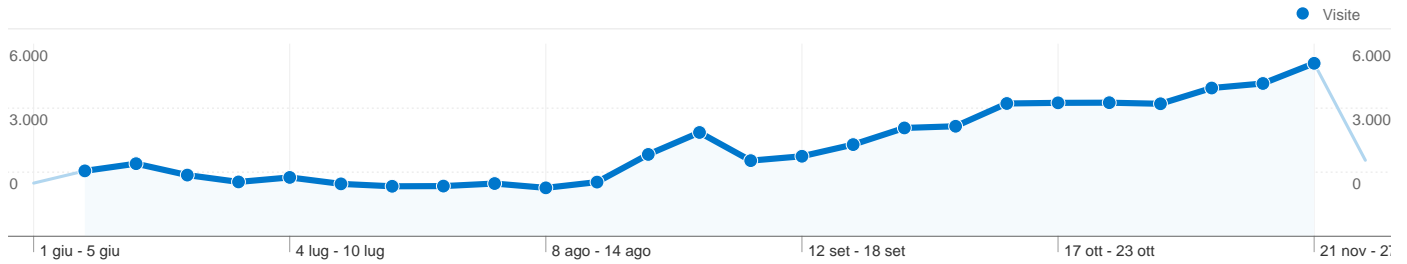

75.172 Visite

56.055 Visitatori unici assoluti

715.613 Visualizzazioni di pagina

9,52 Media visualizzazioni di pagina

00:06:36 Tempo sul sito

33,35% Frequenza di rimbalzo

72,92% Nuove visite

Profilo tecnico

Tutte le sorgenti di traffico hanno generato un totale di 75.172 visite

- **Motori di ricerca**
65.208,00 (86,75%)
- **Traffico diretto**
6.223,00 (8,28%)
- **Siti referenti**
3.741,00 (4,98%)

Principali sorgenti di traffico