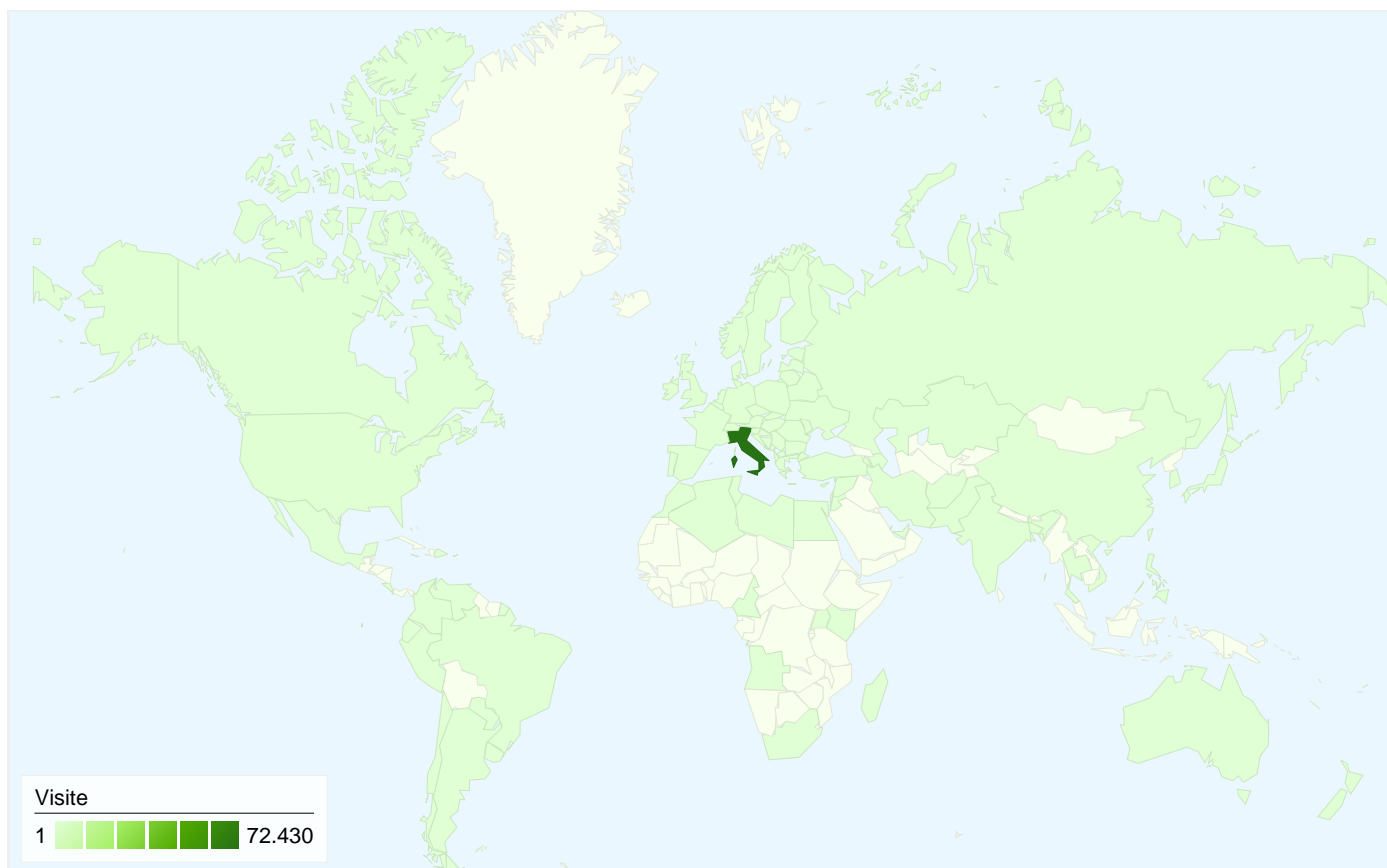

Visitatori
56.055

Overlay mappa

Panoramica sulle sorgenti di traffico

- **Motori di ricerca**
65.208,00 (86,75%)
- **Traffico diretto**
6.223,00 (8,28%)
- **Siti referenti**
3.741,00 (4,98%)

Panoramica dei contenuti

Browser	Visite	% visite	Velocità connessione	Visite	% visite
Internet Explorer	43.772	58,23%	DSL	40.535	53,92%
Firefox	16.409	21,83%	Unknown	28.933	38,49%
Chrome	9.206	12,25%	T1	2.516	3,35%
Safari	5.218	6,94%	Dialup	2.490	3,31%
Opera	463	0,62%	Cable	371	0,49%

Tutte le sorgenti di traffico hanno generato un totale di 75.172 visite

- **Motori di ricerca**
65.208,00 (86,75%)
- **Traffico diretto**
6.223,00 (8,28%)
- **Siti referenti**
3.741,00 (4,98%)

Principali sorgenti di traffico

75.172 visite provenienti da 99 Paesi/zone

Uso del sito

Paese/zona	Visite	Pagine/Visita	Tempo medio sul sito	% Nuove visite	Frequenza di rimbalzo
Italy	72.430	9,58	00:06:37	73,13%	32,92%
United Kingdom	527	9,35	00:07:21	66,03%	36,43%
Switzerland	408	11,43	00:06:31	72,55%	36,03%
Germany	234	9,73	00:06:58	69,23%	37,18%
United States	222	6,95	00:05:29	79,73%	52,70%
Australia	119	4,13	00:02:55	26,05%	74,79%
France	108	9,51	00:08:00	83,33%	33,33%
Spain	86	7,95	00:06:06	82,56%	43,02%
Ireland	66	8,06	00:06:48	69,70%	42,42%
Netherlands	57	15,19	00:08:02	84,21%	31,58%