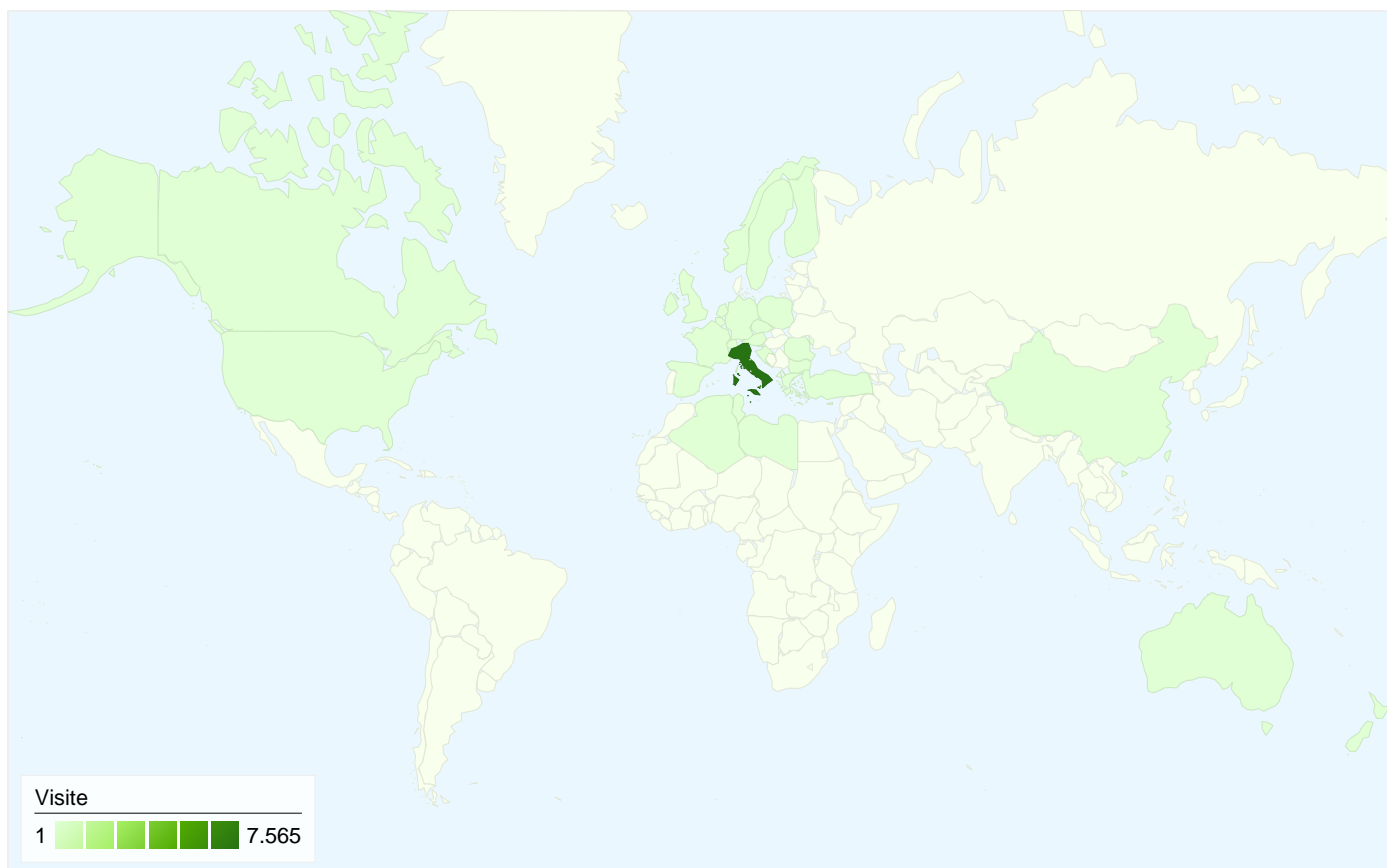

## Panoramica sulle sorgenti di traffico

## 6.011 persone hanno visitato questo sito

7.759 Visite

6.011 Visitatori unici assoluti

79.519 Visualizzazioni di pagina

10,25 Media visualizzazioni di pagina

00:07:33 Tempo sul sito

30,42% Frequenza di rimbalzo

Tutte le sorgenti di traffico hanno generato complessivamente 7.759 visite

- 6,17%** Traffico diretto
- 8,85%** Siti di riferimento
- 84,97%** Motori di ricerca

- **Motori di ricerca**  
6.593,00 (84,97%)
- **Siti di riferimento**  
687,00 (8,85%)
- **Traffico diretto**  
479,00 (6,17%)

## 7.759 visite provenienti da 39 Paesi/zona