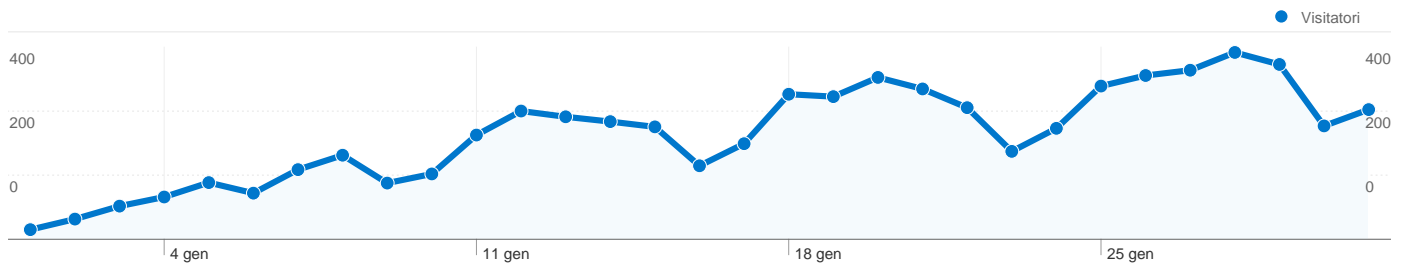

## Panoramica visitatori

## Overlay mappa

## Panoramica sulle sorgenti di traffico

## 6.011 persone hanno visitato questo sito

7.759 Visite

6.011 Visitatori unici assoluti

79.519 Visualizzazioni di pagina

10,25 Media visualizzazioni di pagina

00:07:33 Tempo sul sito

30,42% Frequenza di rimbalzo