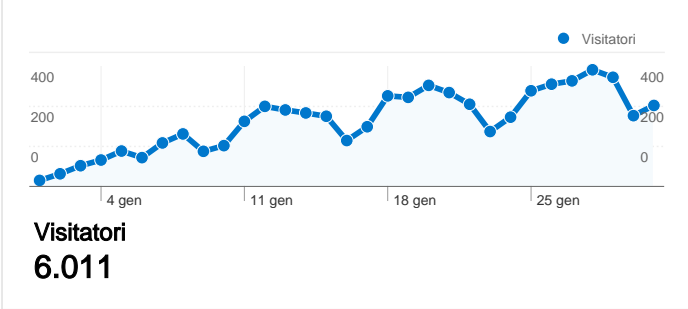

## Uso del sito

**7.759** Visite

**30,42%** Frequenza di rimbalzo

**79.519** Visualizzazioni di pagina

**00:07:33** Tempo medio sul sito

**10,25** Pagine/Visita

**75,34%** % visite nuove

## Panoramica visitatori

## 7.759 visite provenienti da 39 Paesi/zona

1 - 10 di 39

**Complessivamente, le pagine di questo sito sono state visualizzate 79.519 volte**

 **79.519** Visualizzazioni di pagina

 **31.154** Visualizzazioni uniche

 **30,42%** Frequenza di rimbalzo