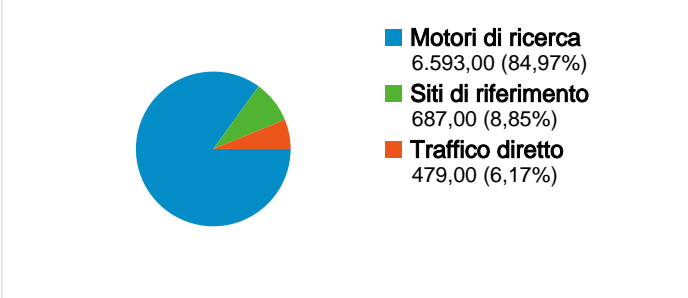

Panoramica sulle sorgenti di traffico

Panoramica dei contenuti

Pagine	Visualizzazioni di pagina	% visualizzazioni di pagina
/	17.418	21,90%
/Riepilogo.aspx	4.203	5,29%
/verbi-	3.920	4,93%
/verbi-irregolari/Verbi.aspx	2.283	2,87%
/test.aspx?Unita=99&Esercizio	1.832	2,30%