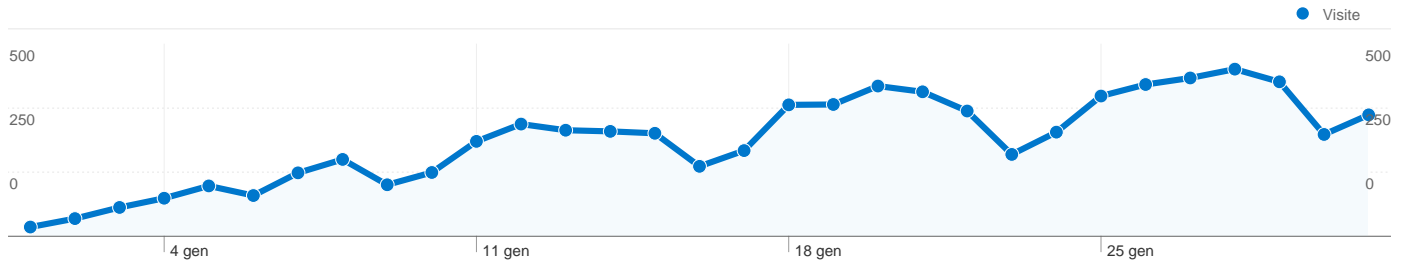

Tutte le sorgenti di traffico hanno generato complessivamente 7.759 visite

- **6,17%** Traffico diretto
- **8,85%** Siti di riferimento
- **84,97%** Motori di ricerca

- **Motori di ricerca**
  6.593,00 (84,97%)
- **Siti di riferimento**
  687,00 (8,85%)
- **Traffico diretto**
  479,00 (6,17%)

Principali sorgenti di traffico

Sorgenti	Visite	% visite	Parole chiave	Visite	% visite
google (organic)	5.900	76,04%	esercizi di inglese	3.563	54,04%
(direct) ((none))	479	6,17%	esercizi inglese	123	1,87%
yahoo (organic)	377	4,86%	esercizi verbi irregolari inglese	89	1,35%
skuela.tiscali.it (referral)	309	3,98%	brani in inglese	68	1,03%
bing (organic)	225	2,90%	www.esercizinglese.com	55	0,83%