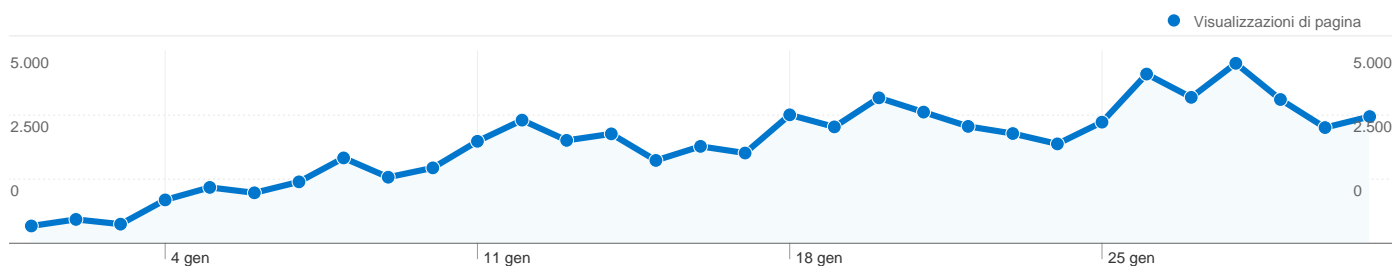

Complessivamente, le pagine di questo sito sono state visualizzate 79.519 volte

79.519 Visualizzazioni di pagina

31.154 Visualizzazioni uniche

30,42% Frequenza di rimbalzo

Contenuti migliori

Pagine	Visualizzazioni di pagina	% visualizzazioni di pagina
/	17.418	21,90%
/Riepilogo.aspx	4.203	5,29%
/verbi-irregolari/EseVerbi.aspx?Modalita=2	3.920	4,93%
/verbi-irregolari/Verbi.aspx	2.283	2,87%
/test.aspx?Unita=99&Esercizio=1	1.832	2,30%