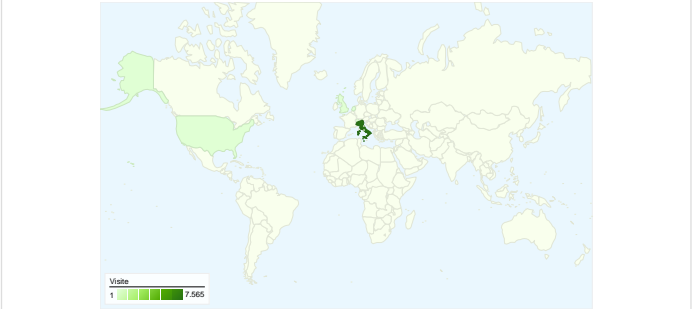

## Uso del sito

**7.759** Visite

**30,42%** Frequenza di rimbalzo

**79.519** Visualizzazioni di pagina

**00:07:33** Tempo medio sul sito

**10,25** Pagine/Visita

**75,34%** % visite nuove

## Panoramica visitatori

## Panoramica sulle sorgenti di traffico

## 7.759 visite provenienti da 39 Paesi/zona