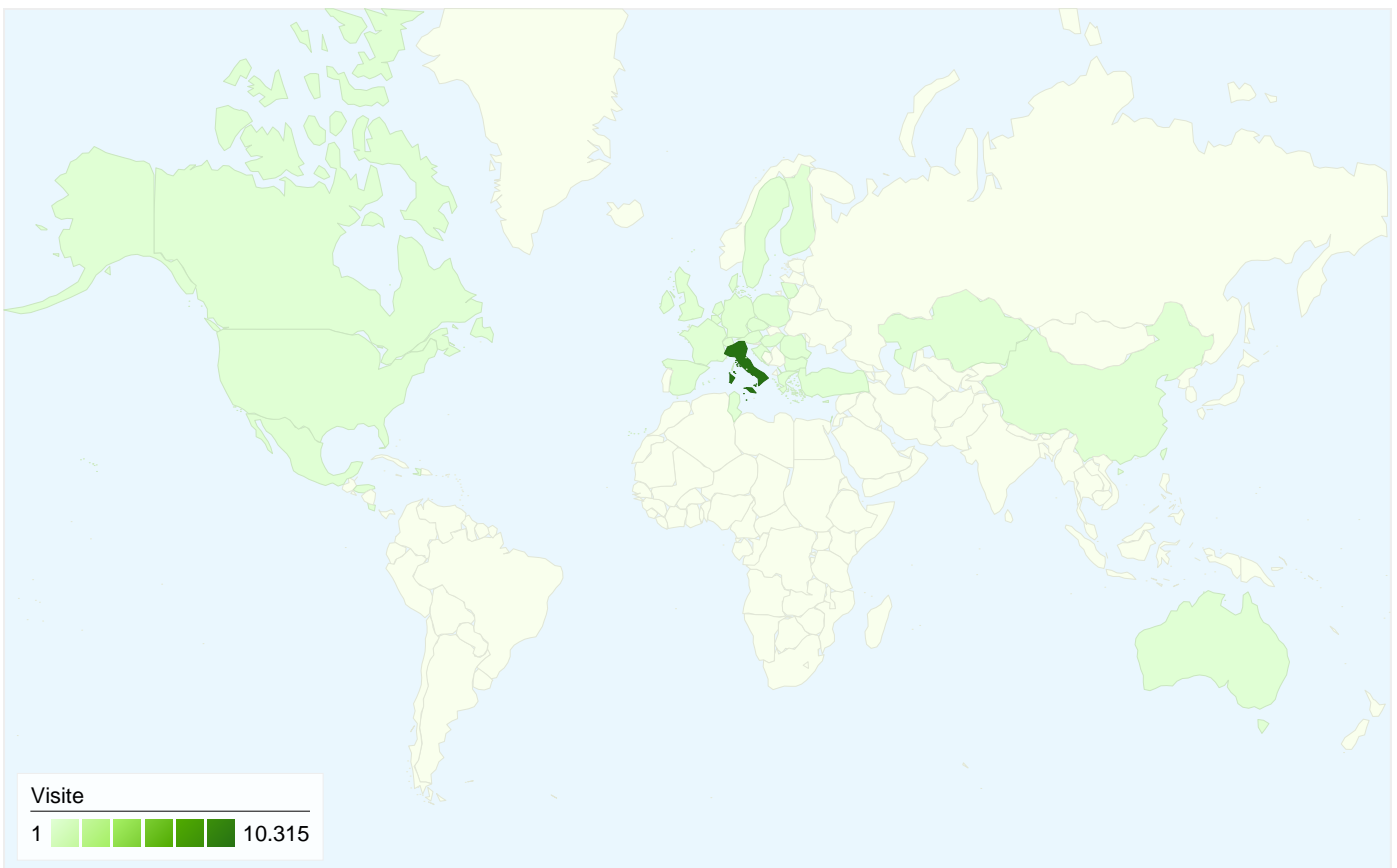

Tutte le sorgenti di traffico hanno generato complessivamente 10.627 visite

5,79% Traffico diretto

8,85% Siti di riferimento

85,36% Motori di ricerca

■ Motori di ricerca  
9.071,00 (85,36%)  
■ Siti di riferimento  
941,00 (8,85%)  
■ Traffico diretto  
615,00 (5,79%)

## 10.627 visite provenienti da 39 Paesi/zone