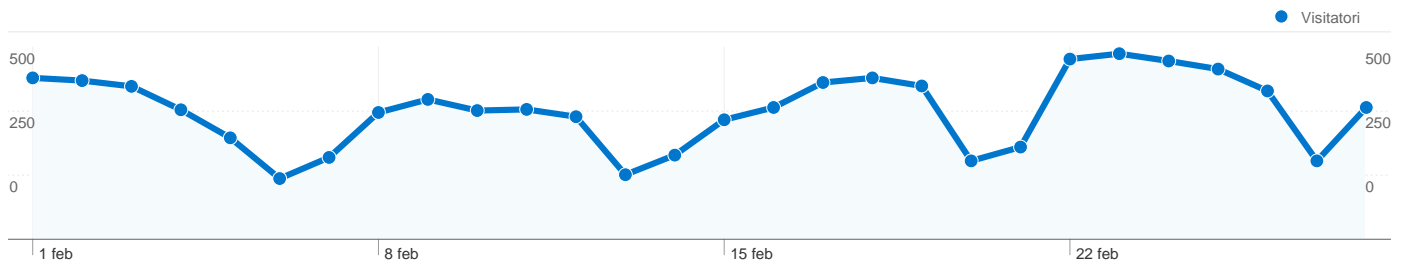

## Panoramica visitatori

**Visitatori**  
**8.451**

## Overlay mappa

**8.451 persone hanno visitato questo sito**

**10.627** Visite

**8.451** Visitatori unici assoluti

**109.370** Visualizzazioni di pagina

**10,29** Media visualizzazioni di pagina

**00:07:14** Tempo sul sito

## 10.627 visite provenienti da 39 Paesi/zone