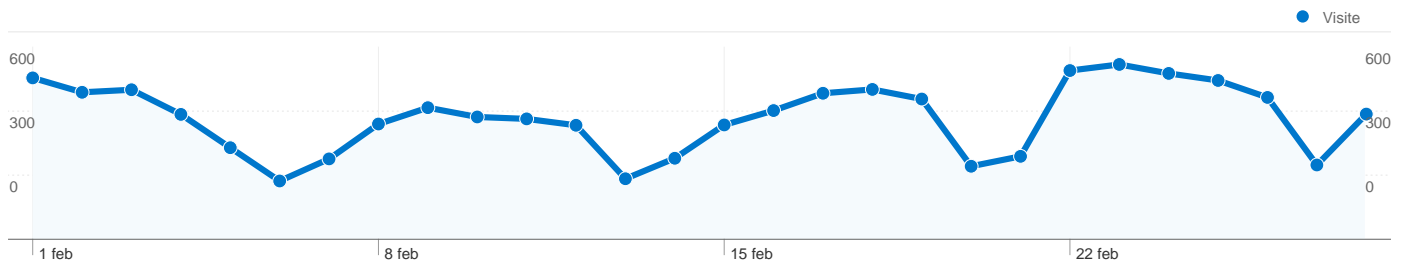

Tutte le sorgenti di traffico hanno generato complessivamente 10.627 visite

5,79% Traffico diretto

8,85% Siti di riferimento

85,36% Motori di ricerca

■ Motori di ricerca
9.071,00 (85,36%)
■ Siti di riferimento
941,00 (8,85%)
■ Traffico diretto
615,00 (5,79%)

Principali sorgenti di traffico

Sorgenti	Visite	% visite	Parole chiave	Visite	% visite
google (organic)	8.494	79,93%	esercizi di inglese	5.213	57,47%
(direct) ((none))	615	5,79%	brani in inglese	118	1,30%
it.wikipedia.org (referral)	383	3,60%	esercizi verbi irregolari inglese	111	1,22%
yahoo (organic)	320	3,01%	esercizi inglese	105	1,16%
skuela.tiscali.it (referral)	234	2,20%	verbi irregolari inglesi esercizi	76	0,84%