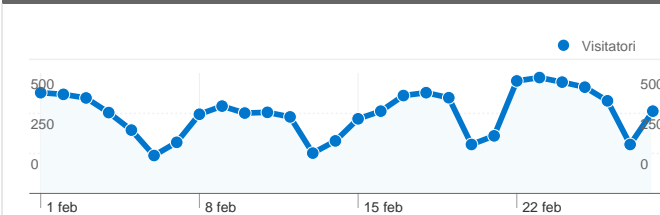

## Uso del sito

**10.627** Visite

**31,62%** Frequenza di rimbalzo

**109.370** Visualizzazioni di pagina

**00:07:14** Tempo medio sul sito

**10,29** Pagine/Visita

**75,72%** % visite nuove

## Panoramica visitatori

**Visitatori**  
**8.451**

## 10.627 visite provenienti da 39 Paesi/zone

1 - 10 di 39

**Complessivamente, le pagine di questo sito sono state visualizzate 109.370 volte**

 **109.370** Visualizzazioni di pagina

 **42.495** Visualizzazioni uniche

 **31,62%** Frequenza di rimbalzo