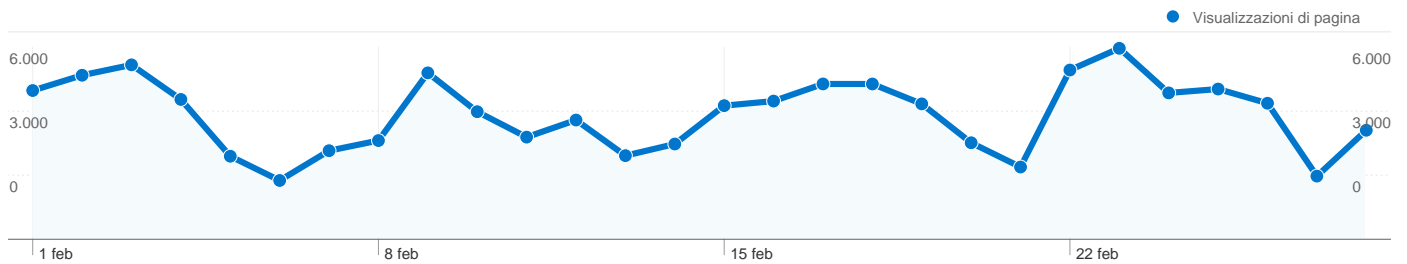

Complessivamente, le pagine di questo sito sono state visualizzate 109.370 volte

109.370 Visualizzazioni di pagina

42.495 Visualizzazioni uniche

31,62% Frequenza di rimbalzo

Contenuti più visualizzati

Pagine	Visualizzazioni di pagina	% visualizzazioni di pagina
/	24.792	22,67%
/Riepilogo.aspx	6.243	5,71%
/verbi-irregolari/EseVerbi.aspx?Modalita=2	5.151	4,71%
/verbi-irregolari/Verbi.aspx	3.179	2,91%
/Traduzione.aspx	2.553	2,33%