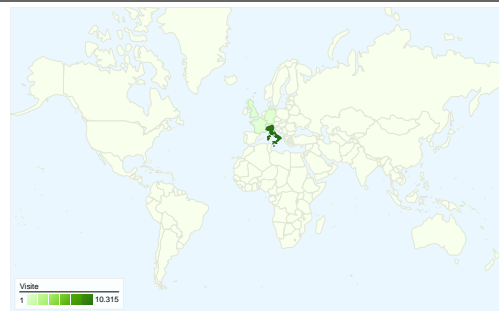

Overlay mappa

Panoramica sulle sorgenti di traffico

- **Motori di ricerca**
  9.071,00 (85,36%)
- **Siti di riferimento**
  941,00 (8,85%)
- **Traffico diretto**
  615,00 (5,79%)

Panoramica dei contenuti

Pagine	Visualizzazioni di pagina	% visualizzazioni di pagina
/	24.792	22,67%
/Riepilogo.aspx	6.243	5,71%
/verbi-	5.151	4,71%
/verbi-irregolari/Verbi.aspx	3.179	2,91%
/Traduzione.aspx	2.553	2,33%