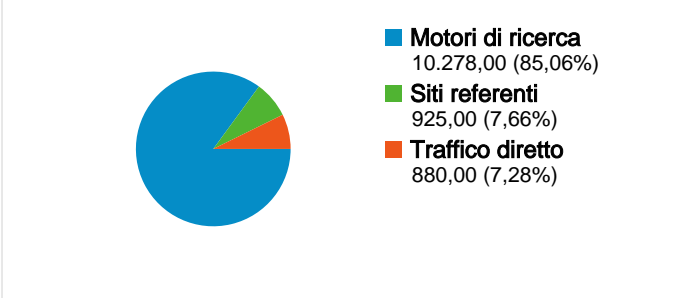

Uso del sito

12.083 Visite

34,37% Frequenza di rimbalzo

131.131 Visualizzazioni di pagina

00:06:54 Tempo medio sul sito

10,85 Pagine/Visita

73,00% % Nuove visite

Panoramica visitatori

Overlay mappa

Panoramica sulle sorgenti di traffico

Panoramica dei contenuti

Pagine	Visualizzazioni di pagina	% visualizzazioni di pagina
/	24.202	18,46%
/verbi-	5.504	4,20%
/Riepilogo.aspx	5.309	4,05%
/Traduzione.aspx	3.685	2,81%
/verbi-irregolari/Verbi.aspx	3.160	2,41%

9.427 persone hanno visitato questo sito

12.083 Visite

9.427 Visitatori unici assoluti

131.131 Visualizzazioni di pagina

10,85 Media visualizzazioni di pagina

00:06:54 Tempo sul sito

34,37% Frequenza di rimbalzo

Principali sorgenti di traffico

Sorgenti	Visite	% visite
google (organic)	9.780	80,94%
(direct) ((none))	880	7,28%
it.wikipedia.org (referral)	385	3,19%
skuela.tiscali.it (referral)	312	2,58%
yahoo (organic)	276	2,28%