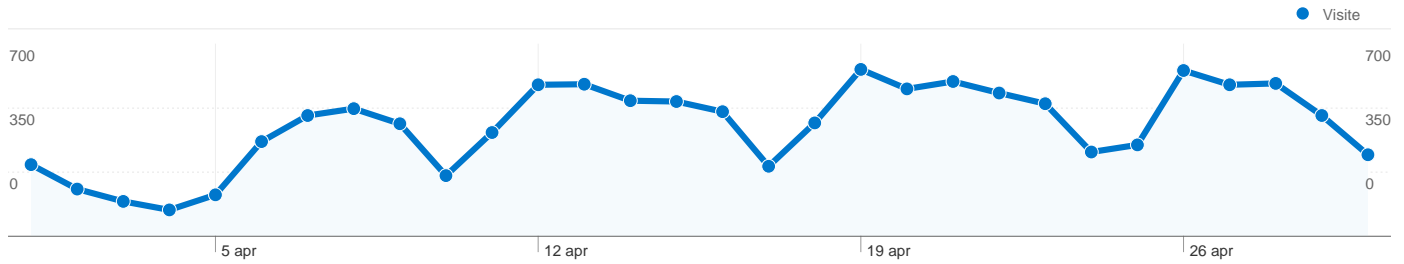

12.083

- **7,28%** Traffico diretto
- **7,66%** Siti referenti
- **85,06%** Motori di ricerca

- **Motori di ricerca**
  10.278,00 (85,06%)
- **Siti referenti**
  925,00 (7,66%)
- **Traffico diretto**
  880,00 (7,28%)

Principali sorgenti di traffico

Sorgenti	Visite	% visite
google (organic)	9.780	80,94%
(direct) ((none))	880	7,28%
it.wikipedia.org (referral)	385	3,19%
skuela.tiscali.it (referral)	312	2,58%
yahoo (organic)	276	2,28%

Parole chiave	Visite	% visite
esercizi di inglese	4.823	46,93%
brani in inglese	152	1,48%
esercizi d'inglese	144	1,40%
esercizi verbi irregolari inglese	127	1,24%
test di inglese	86	0,84%