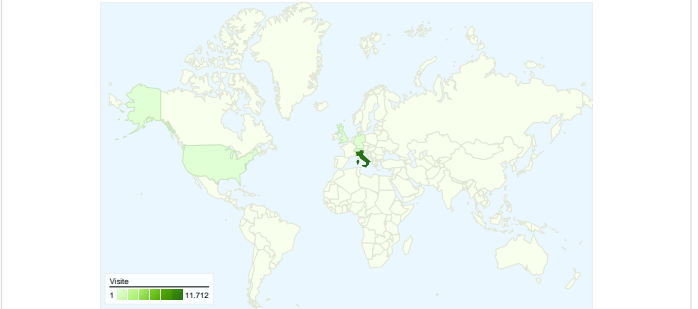

Uso del sito

12.083 Visite

34,37% Frequenza di rimbalzo

131.131 Visualizzazioni di pagina

00:06:54 Tempo medio sul sito

10,85 Pagine/Visita

73,00% % Nuove visite

Panoramica visitatori

Overlay mappa

Panoramica sulle sorgenti di traffico

Panoramica dei contenuti

Pagine	Visualizzazioni di pagina	% visualizzazioni di pagina
/	24.202	18,46%
/verbi-	5.504	4,20%
/Riepilogo.aspx	5.309	4,05%
/Traduzione.aspx	3.685	2,81%
/verbi-irregolari/Verbi.aspx	3.160	2,41%

9.427 persone hanno visitato questo sito

12.083 Visite

9.427 Visitatori unici assoluti

131.131 Visualizzazioni di pagina

10,85 Media visualizzazioni di pagina

00:06:54 Tempo sul sito

34,37% Frequenza di rimbalzo