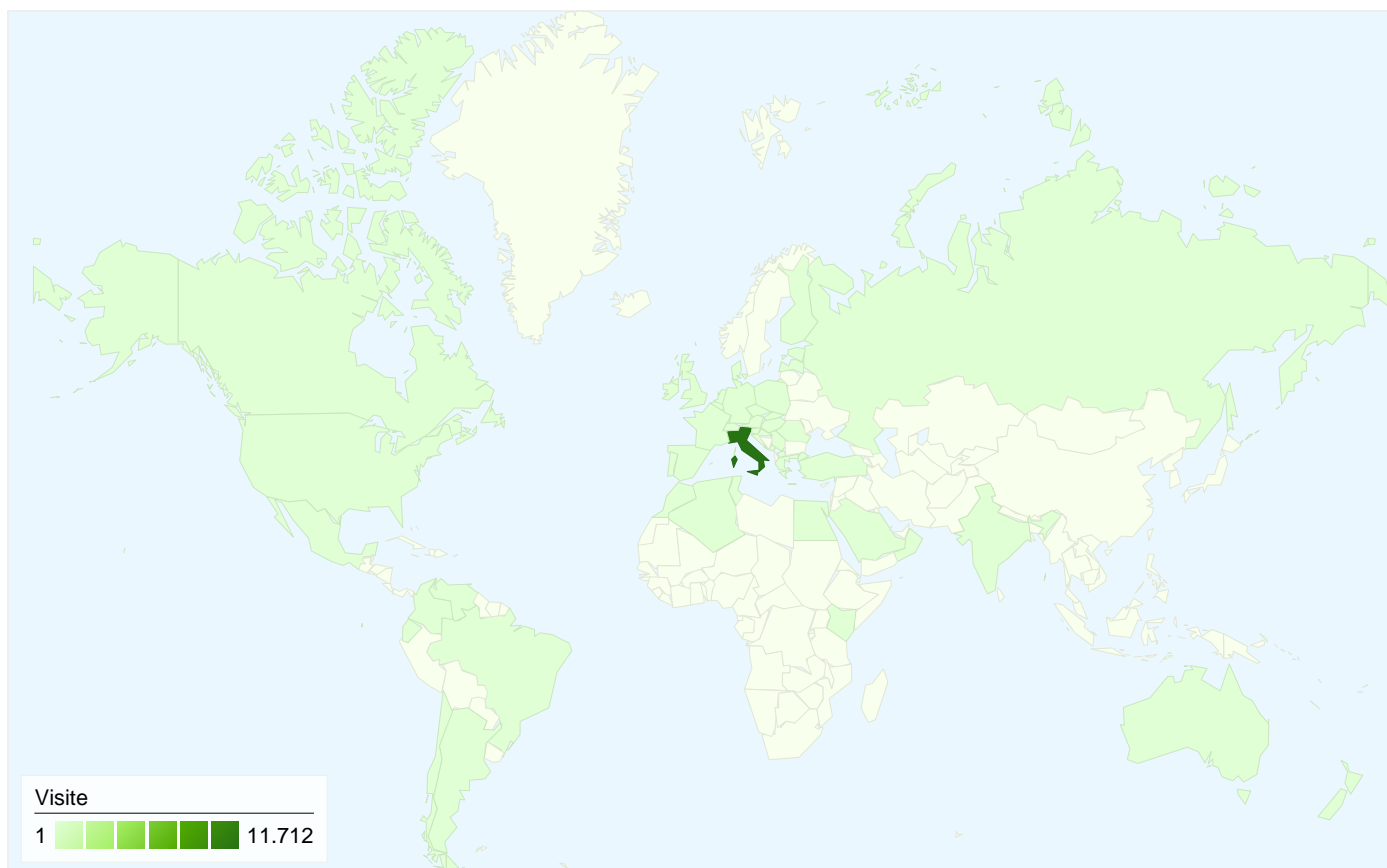

12.08351 Paesi/zone

Uso del sito

Paese/zona	Visite	Pagine/Visita	Tempo medio sul sito	% Nuove visite	Frequenza di rimbalzo
Visite 12.083 % del totale del sito: 100,00%	Pagine/Visita 10,85 Media sito: 10,85 (0,00%)	Tempo medio sul sito 00:06:54 Media sito: 00:06:54 (0,00%)	% Nuove visite 73,20% Media sito: 73,00% (0,28%)	Frequenza di rimbalzo 34,37% Media sito: 34,37% (0,00%)	
Italy	11.712	10,86	00:06:51	73,26%	34,34%
United Kingdom	76	12,50	00:13:56	63,16%	25,00%
Switzerland	58	15,29	00:11:24	58,62%	29,31%
Germany	37	9,43	00:08:36	72,97%	32,43%
United States	33	4,88	00:03:00	75,76%	60,61%
France	27	15,07	00:13:24	77,78%	37,04%
Spain	12	12,83	00:08:44	66,67%	16,67%
Netherlands	12	6,50	00:06:50	75,00%	33,33%
Romania	10	23,40	00:09:04	80,00%	20,00%
Australia	9	13,33	00:10:51	66,67%	11,11%

1 - 10 di 51