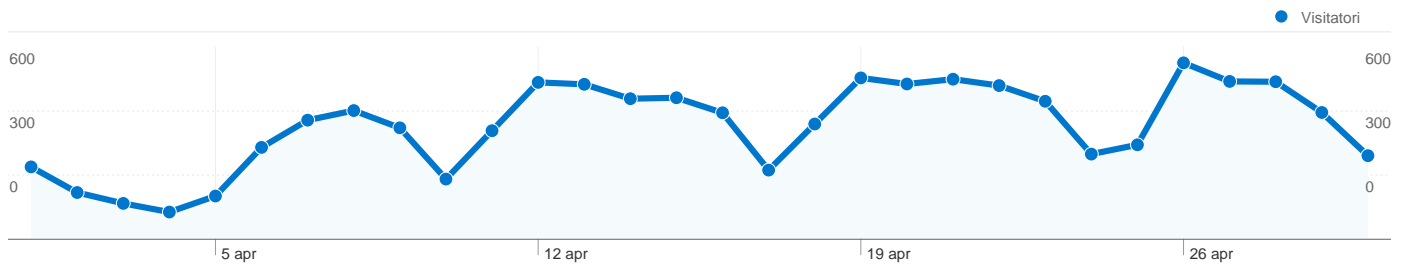

Uso del sito

12.083 Visite

34,37% Frequenza di rimbalzo

131.131 Visualizzazioni di pagina

00:06:54 Tempo medio sul sito

10,85 Pagine/Visita

73,00% % Nuove visite

Panoramica visitatori

Overlay mappa

Panoramica sulle sorgenti di traffico

Panoramica dei contenuti

Pagine	Visualizzazioni di pagina	% visualizzazioni di pagina
/	24.202	18,46%
/verbi-	5.504	4,20%
/Riepilogo.aspx	5.309	4,05%
/Traduzione.aspx	3.685	2,81%
/verbi-irregolari/Verbi.aspx	3.160	2,41%

9.427 persone hanno visitato questo sito

12.083 Visite

9.427 Visitatori unici assoluti

131.131 Visualizzazioni di pagina

10,85 Media visualizzazioni di pagina

00:06:54 Tempo sul sito

34,37% Frequenza di rimbalzo