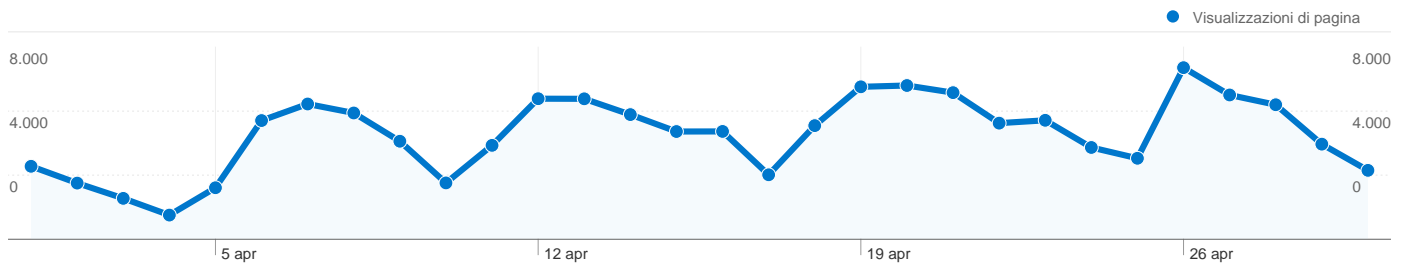

131.131

131.131 Visualizzazioni di pagina

47.305 Visualizzazioni uniche

34,37% Frequenza di rimbalzo

Contenuti principali

Pagine	Visualizzazioni di pagina	% visualizzazioni di pagina
/	24.202	18,46%
/verbi-irregolari/EseVerbi.aspx?Modalita=2	5.504	4,20%
/Riepilogo.aspx	5.309	4,05%
/Traduzione.aspx	3.685	2,81%
/verbi-irregolari/Verbi.aspx	3.160	2,41%