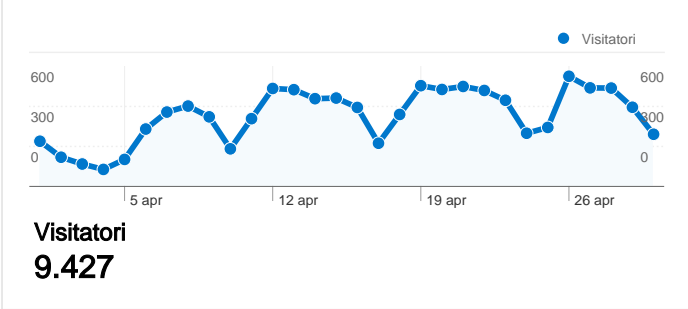

Uso del sito

12.083 Visite

34,37% Frequenza di rimbalzo

131.131 Visualizzazioni di pagina

00:06:54 Tempo medio sul sito

10,85 Pagine/Visita

73,00% % Nuove visite

Panoramica visitatori

Overlay mappa

Panoramica sulle sorgenti di traffico

Panoramica dei contenuti

Pagine	Visualizzazioni di pagina	% visualizzazioni di pagina
/	24.202	18,46%
/verbi-	5.504	4,20%
/Riepilogo.aspx	5.309	4,05%
/Traduzione.aspx	3.685	2,81%
/verbi-irregolari/Verbi.aspx	3.160	2,41%

9.427 persone hanno visitato questo sito

12.083 Visite

9.427 Visitatori unici assoluti

131.131 Visualizzazioni di pagina

10,85 Media visualizzazioni di pagina

00:06:54 Tempo sul sito

34,37% Frequenza di rimbalzo